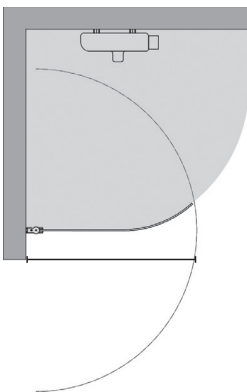

EXPRESS 822

Kaareva kääntyvä suihkuseinä

Suihkunurkan mitta

TUOTEKUVAUS

Kääntyvä suihkuseinä on tilaa säästävä ratkaisu. Suihkuseinän voi kääntää rakennuksen seinää vasten kun suihku ei ole käytössä. Suihkuseinä voidaan asentaa reilusti irti lattiasta, jolloin vesi pääsee kulkemaan lasin alta. Vedenpitoa voidaan parantaa asentamalla lasin alle laahustiiviste (vakiovaruste).

Suihkuseinä soveltuu käytettäväksi sellaisenaan tai se voidaan asentaa suihkunurkaksi toisen Express 822 suihkuseinän kanssa Käyttämällä magneettitiivisteparia (lisävaruste), tuotteet sulkeutuva tiiviisti toisiaan vasten. Suihkuseinän lasissa on sekä suora, että kaareva osuus. Tällöin esim. suihkunurkka-asennuksessa tuotteiden sisään jäävän suihkutilan koko on suurempi.

Tuotteen rungon väri on harmaa ja lasin väri kirkas.

TUOTEVAIHTOEHDOT JA HINTA

Suihkuseinän koko mm	Suihkunurkan sivun koko mm	Hinta alv 24 %	Tuotenumero
650x1900	800x1900	180 €	822 81 0065
750x1900	900x1900	190 €	822 81 0075